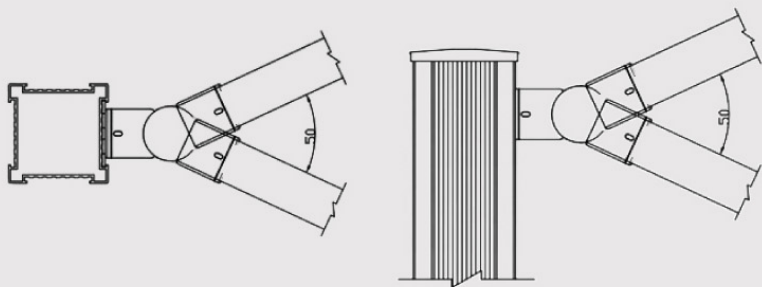

V 施工容易 / 材質輕便

VI 組裝安全 / 降低工資

造型欄杆
+
LED照明燈
全國首創

太陽能免插電
LED照明燈
夜間安全指示
為欄杆加分

仿竹欄杆 +

LED照明燈

採用鋁鎂合金材質，配以完整的鋅合金組裝配件。
開模製造，一體成型。
造型逼真，量化生產，大大降低成本。
簡化施工流程，適合各種地型使用。
仿竹造型更與臺灣自然景觀融合，是自然景觀設施的不二選擇。

LED照明燈
全國首創