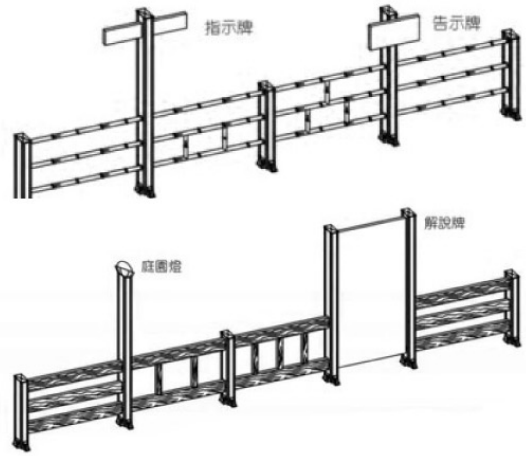

太陽能景觀護欄

全國首創

將景觀護欄結合太陽能LED燈
將戶外景觀護欄推升到與景觀燈二合一的新產品
展現綠能產業的新功能
稱得上，景觀護欄革命性的新時代來臨

太陽能LED欄杆/ 鋁合金仿竹欄杆/ T136仿木欄杆/ T80造型欄杆

I 特殊設計 / 一體成形

II 仿冒不易 / 保障市場

III 粉體烤漆 / 耐候度高

IV 不易掉漆 / 維修容易

V 施工容易 / 材質輕便

VI 組裝安全 / 降低工資

造型欄杆
+
LED照明燈
全國首創

太陽能免插電
LED照明燈
夜間安全指示
為欄杆加分

仿竹欄杆 +

LED照明燈

採用鋁鎂合金材質，配以完整的鋅合金組裝配件。
開模製造，一體成型。
造型逼真，量化生產，大大降低成本。
簡化施工流程，適合各種地型使用。
仿竹造型更與臺灣自然景觀融合，是自然景觀設施的不二選擇。

LED照明燈
全國首創