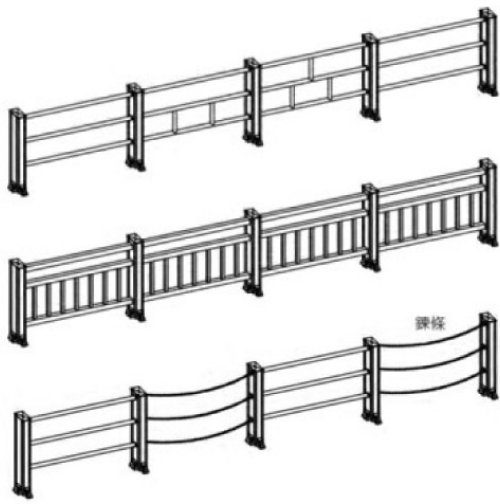

太陽能景觀護欄

全國首創

將景觀護欄結合太陽能LED燈
將戶外景觀護欄推升到與景觀燈二合一的新產品
展現綠能產業的新功能
稱得上，景觀護欄革命性的新時代來臨

太陽能LED欄杆/ 鋁合金仿竹欄杆/ T136仿木欄杆/ T80造型欄杆

I 特殊設計 / 一體成形

II 仿冒不易 / 保障市場

III 粉體烤漆 / 耐候度高

IV 不易掉漆 / 維修容易

V 施工容易 / 材質輕便

VI 組裝安全 / 降低工資

造型欄杆
+
LED照明燈
全國首創

太陽能免插電
LED照明燈
夜間安全指示
為欄杆加分

仿竹欄杆 +

LED照明燈

採用鋁鎂合金材質，配以完整的鋅合金組裝配件。
開模製造，一體成型。
造型逼真，量化生產，大大降低成本。
簡化施工流程，適合各種地型使用。
仿竹造型更與臺灣自然景觀融合，是自然景觀設施的不二選擇。

LED照明燈
全國首創