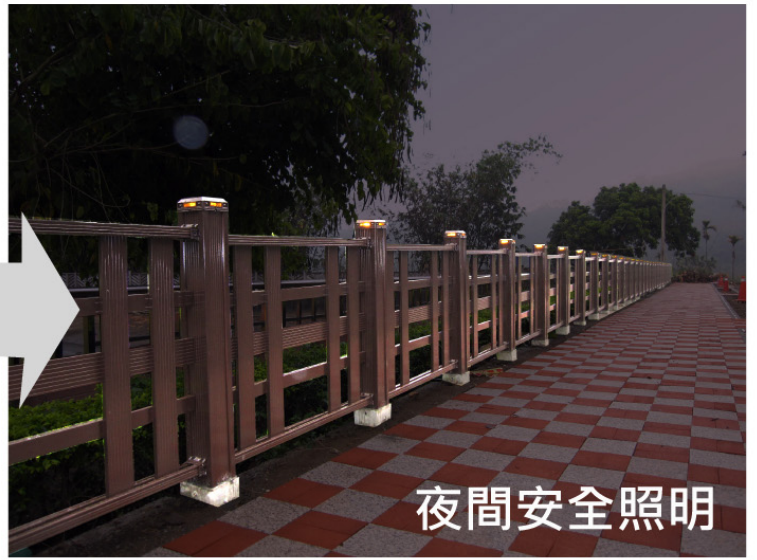

太陽能景觀護欄

全國首創

將景觀護欄結合太陽能LED燈
將戶外景觀護欄推升到與景觀燈二合一的新產品
展現綠能產業的新功能
稱得上，景觀護欄革命性的新時代來臨

太陽能LED欄杆/ 鋁合金仿竹欄杆/ T136仿木欄杆/ T80造型欄杆

I 特殊設計 / 一體成形

II 仿冒不易 / 保障市場

III 粉體烤漆 / 耐候度高

IV 不易掉漆 / 維修容易

V 施工容易 / 材質輕便

VI 組裝安全 / 降低工資

造型欄杆
+
LED照明燈
全國首創

太陽能免插電
LED照明燈
夜間安全指示
為欄杆加分

仿竹欄杆 +

LED照明燈

採用鋁鎂合金材質，配以完整的鋅合金組裝配件。
開模製造，一體成型。
造型逼真，量化生產，大大降低成本。
簡化施工流程，適合各種地型使用。
仿竹造型更與臺灣自然景觀融合，是自然景觀設施的不二選擇。

LED照明燈
全國首創

白天 ☀️

黑夜 🌙

現代歐風

T80

LED
照明燈