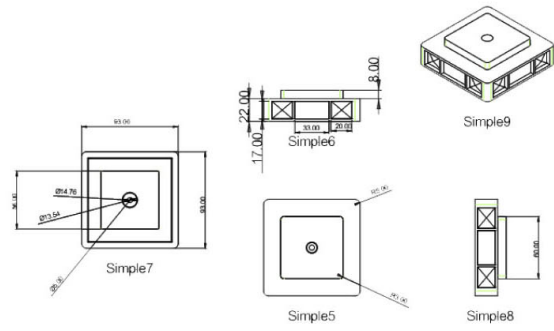

# 鋁合金T80造型欄杆

精緻造型設計。

適合比較現代感的環境設計，歐風感十足。

都市景觀欄杆、格柵圍籬，皆有絕佳的表現。

現代歐風

特殊柱頭 優雅高貴